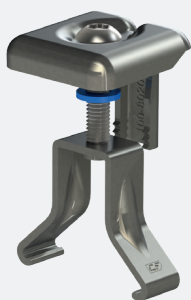

3. MODULE KLEM UNIVERSEEL

- Universele module klem: geschikt voor elk geframed zonnepaneel
- Te gebruiken als middenklem en eindklem in combinatie met eindkap
- Standaard geassembleerd
- Inclusief vereffening van de zonnepanelen
- Verkrijgbaar in grijs en zwart