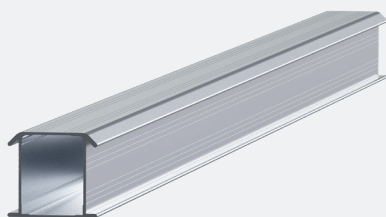

# ESDEC

INNOVATIVE MOUNTING SYSTEMS

**BETROUWBAAR  
EN SNEL  
INSTALLEREN OP  
GOLFPLAATDAK**

**CLICKFIT**

EVO

GOLFPLAAT DAK

[www.esdec.com](http://www.esdec.com)

## 1. GOLFPLAAT MONTAGEBEUGEL

- 1 universele montagebeugel
- Eenvoudige montage van bovenaf
- Traploos in hoogte verstelbaar
- Uniforme krachtverdeling
- Zelf uitlijnende klikverbinding; makkelijker en sneller
- Montagerail enkel verticaal te plaatsen
- Geïntegreerd kabelmanagement
- Toepasbaar voor zowel nieuwbouw als bestaande bouw
- Voor landscape positionering zonnepanelen
- Golfplaten van het golftype 177/51 die voldoen aan de geldende eisen als vermeld in NEN EN 494, worden door de montagebeugel ondersteund