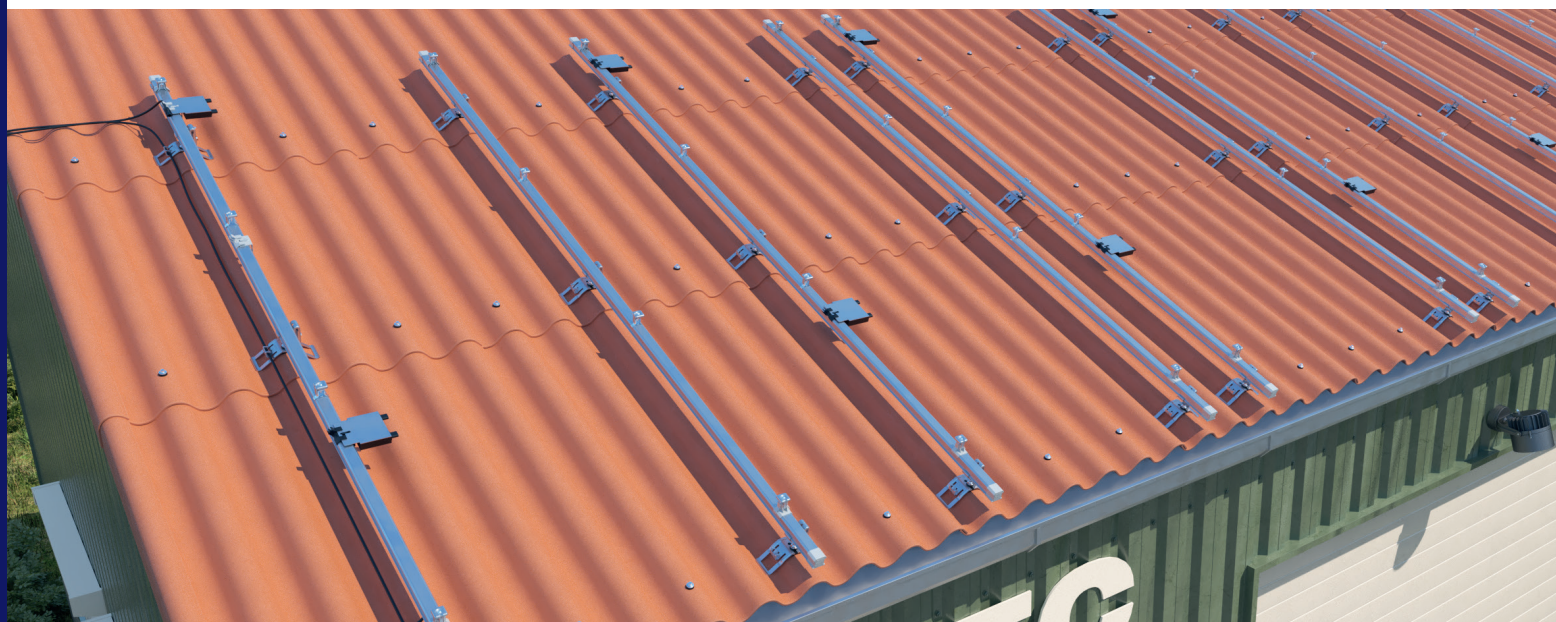

INSTALLATIEGEMAK OP HET DAK

ClickFit EVO Golfplaatdak: universeel, gemakkelijk & snel

ClickFit EVO Golfplaatdak is speciaal ontwikkeld voor toepassing van het bekende ClickFit EVO systeem op golfplaatdaken zoals die bijvoorbeeld veelduidig in de agrarische sector te vinden zijn. Het systeem is overzichtelijk en bestaat uit slechts 4 componenten. Het montagesysteem is toepasbaar op zowel bestaande daken als nieuw te realiseren daken. Dankzij de unieke universele eigenschappen is het systeem zeer snel en gemakkelijk te monteren.

Betrouwbaar

De ClickFit EVO montagebeugel zorgt ervoor dat het dak ook na montage 100% waterdicht is. De montagebeugel wordt bevestigd aan de dakplaatschroeven in de gording. De montagebeugel past precies op de golf van het dak en steunt af in de dalen. Dit zorgt voor een uniforme krachtverdeling en een minimale drukbelasting en draagt bij aan de robuustheid van het systeem. ClickFit EVO voor golfplaatdak is uitvoerig getest en wordt geleverd met 20 jaar garantie. Hiermee is de kwaliteit van het systeem gewaarborgd en biedt het de zekerheid die nodig is.