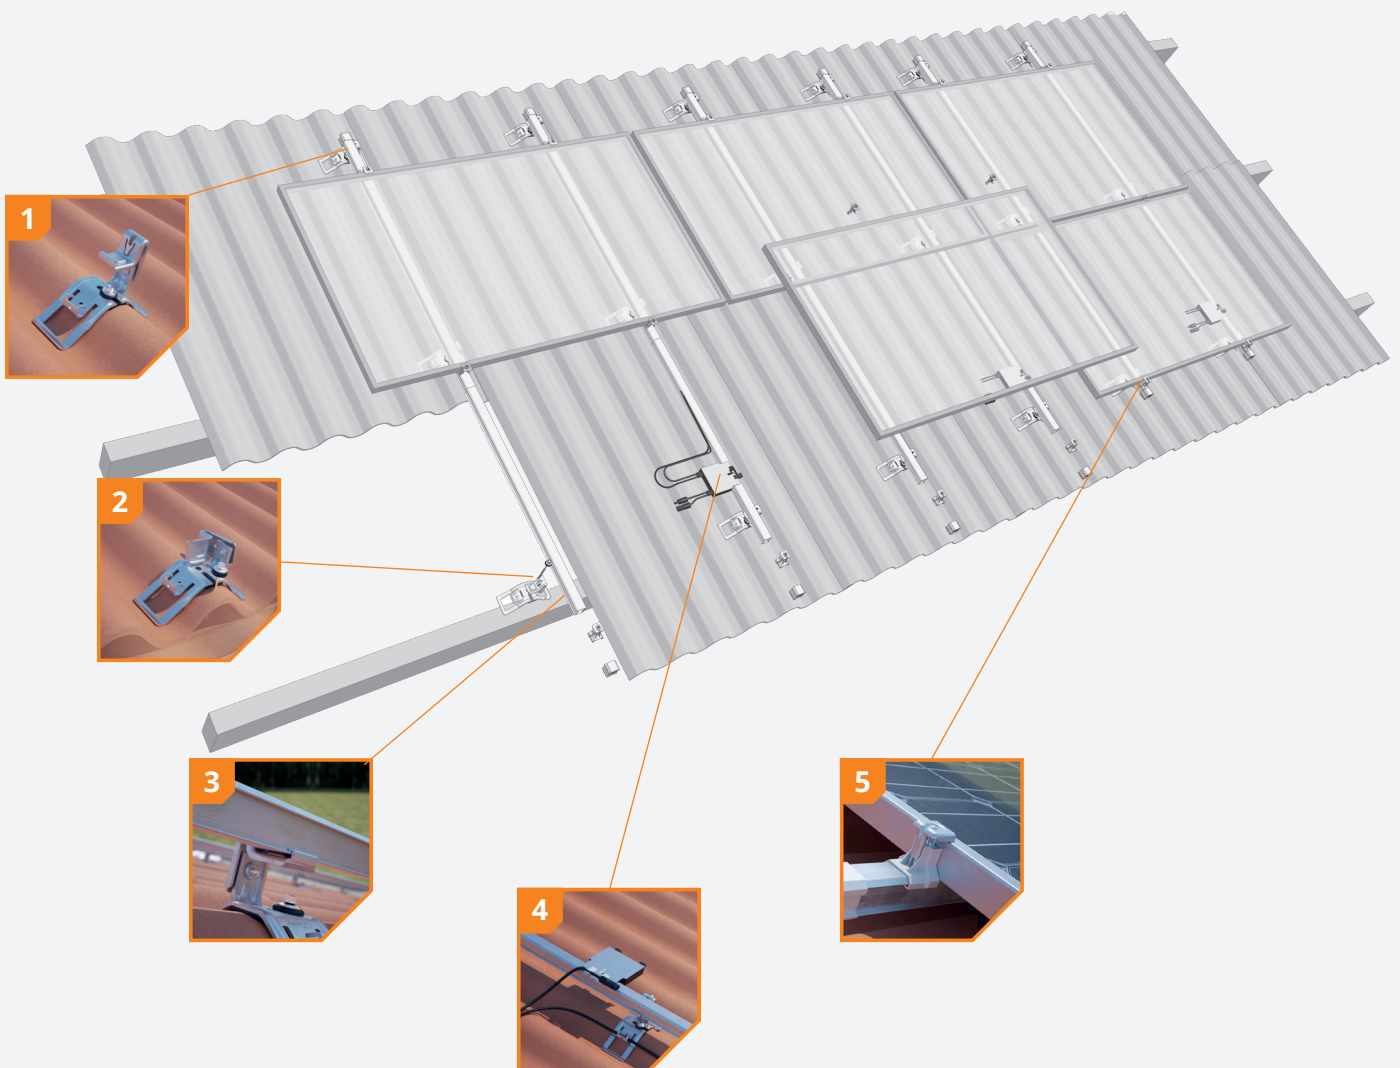

1 Universeel verstelbaar

De universele montagebeugel is traploos in hoogte verstelbaar.

2 Bevestigen met bestaande golfplaatschroeven

De montagebeugel is voorzien van een uitsparing. Hierdoor kan de montagebeugel eenvoudig bevestigd worden aan de golfplaatschroeven.

3 Unieke klikverbinding

De universele montagebeugel is voorzien van een zelfuitlijnende klikverbinding. Hierdoor is de montagerail altijd eenvoudig van bovenaf te monteren.

4 Geïntegreerd Kabelmanagement

Bekabeling en stekkers kunnen altijd netjes en veilig worden opgebonden in zowel de montagebeugel als de kabelclip. Ook de optimizer kan eenvoudig aan de kabelclip worden geklikt.

5 Altijd de juiste maatvoering

De universele module klem is geschikt voor alle geframede zonnepanelen en te gebruiken als middenklem en – in combinatie met de eindkap of eindklemsteun – ook als eindklem.