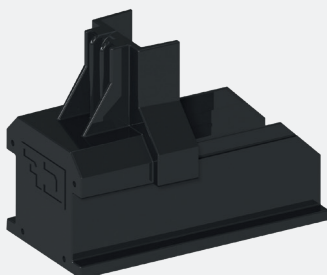

4. EINDKAP

- De eindkap ondersteunt de moduleklem
- Voor een esthetische afwerking
- Verkrijgbaar in grijs en zwart